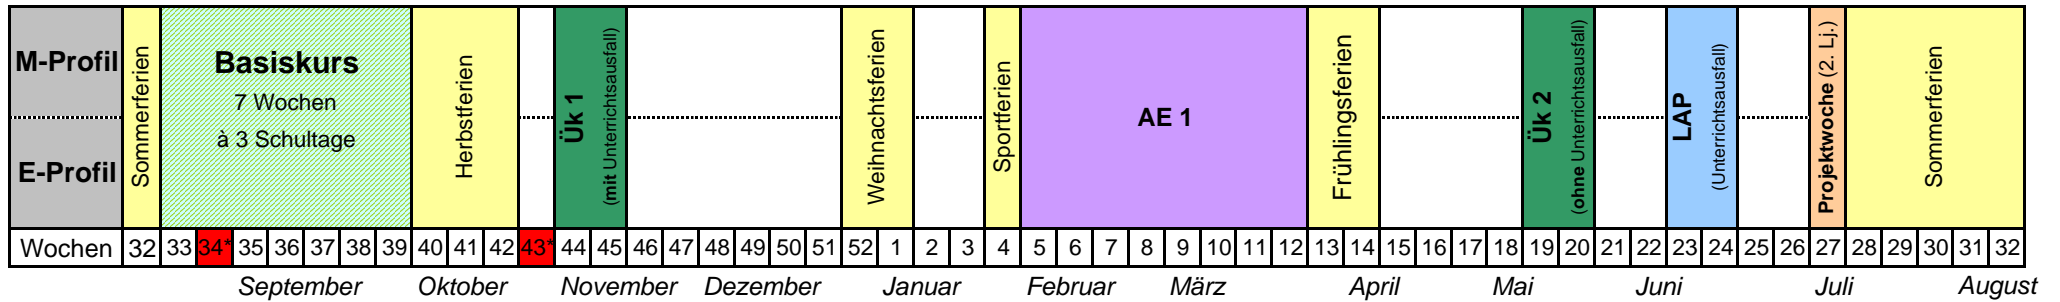

Neue Kaufmännische Grundbildung (NKG) Planung Jahrgang 2008-2011

BERUFSBILDUNGSZENTRUM WIL

Klassen

Schuljahr 2008/09

* Workshp LAT

Klassen

Schuljahr 2009/10

Klassen

Schuljahr 2010/11

Legende

- AE Ausbildungseinheiten
- ÜK Überbetriebl. Kurs
- FSA Fremdsprachenaufenthalt
(für E-Profil = freiwillig)

FSA England M-Profil 2 Wochen (Zeitraum noch unbestimmt)