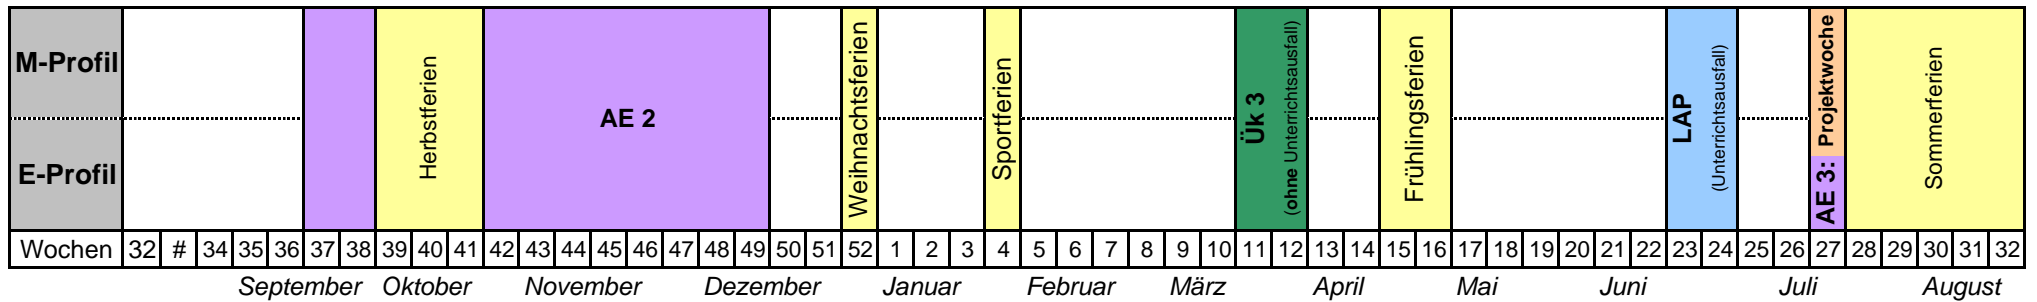

Neue Kaufmännische Grundbildung (NKG) Planung Jahrgang 2009-2012

BERUFSBILDUNGSZENTRUM WIL

Klassen

Schuljahr 2009/10

Klassen

Schuljahr 2010/11

Klassen

Schuljahr 2011/12

Legende

- AE Ausbildungseinheiten
- Ük Überbetriebl. Kurs
- FSA Fremdsprachenaufenthalt
(für E-Profil = freiwillig)

¹ FSA England E-Profil 1 Woche
(Zeitraum noch unbestimmt)

² FSA Frankreich M-Profil 2 Wochen
(Zeitraum noch unbestimmt)