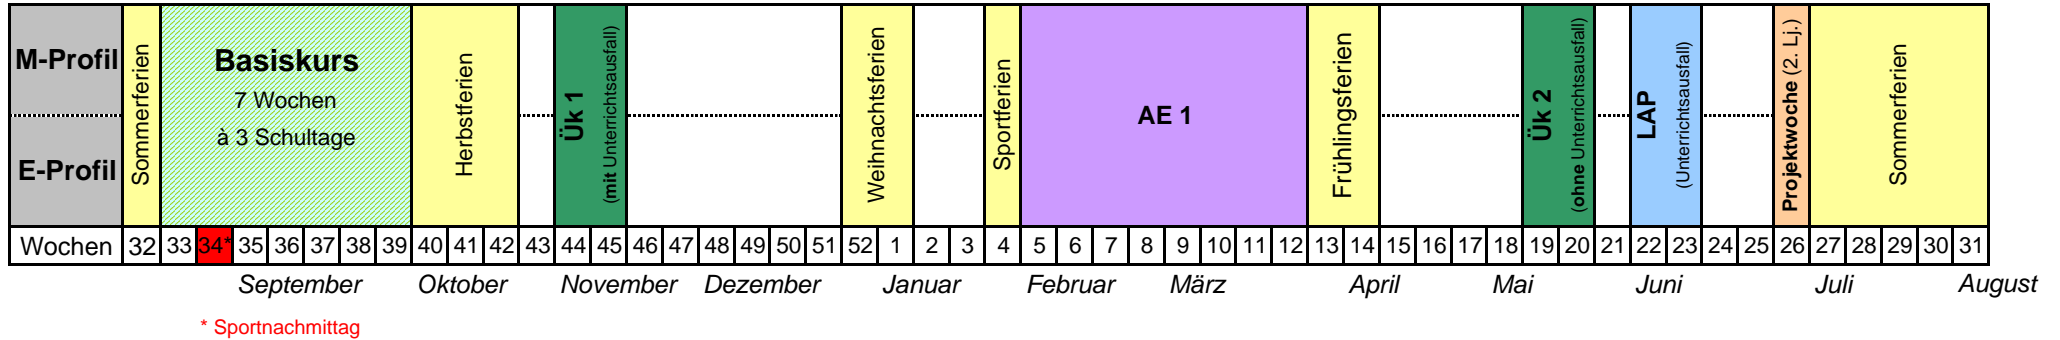

Neue Kaufmännische Grundbildung (NKG) Planung Jahrgang 2009-2012

BERUFSBILDUNGSZENTRUM WIL

Klassen

Schuljahr 2009/10

Klassen

Schuljahr 2010/11

Klassen

Schuljahr 2011/12

Legende

- AE Ausbildungseinheiten
- Ük Überbetriebl. Kurs
- FSA Fremdsprachenaufenthalt
(für E-Profil = freiwillig)

¹ FSA England E-Profil 1 Woche
(Zeitraum noch unbestimmt)

² FSA Frankreich M-Profil 2 Wochen
(Zeitraum noch unbestimmt)